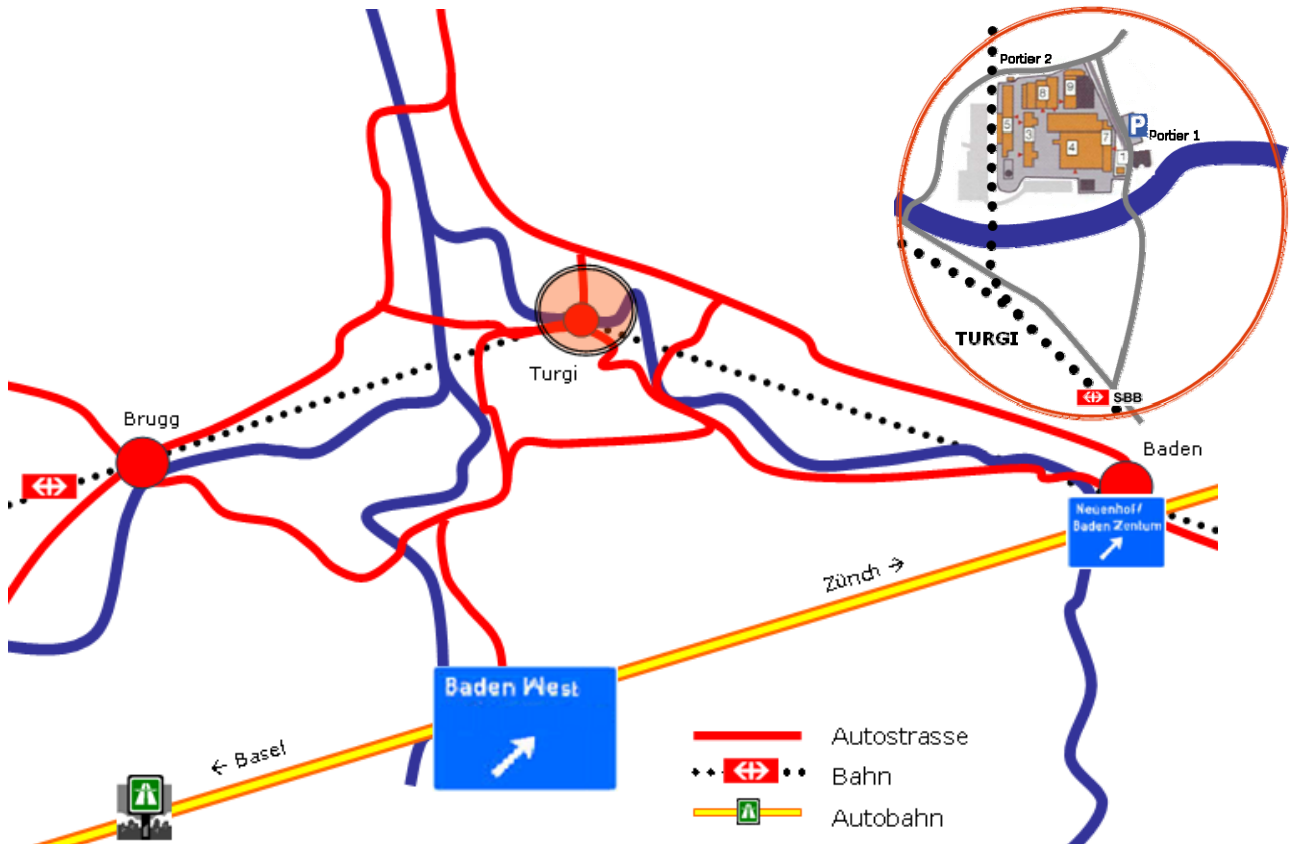

## Anfahrt ... von Bern/Basel

## ... von Zürich/Baden

Autobahn A1 Richtung Baden/Zürich	Autobahn A1 Richtung Bern/Basel
Ausfahrt „Baden West“	Ausfahrt „Neuenhof/Baden Zentrum“
Hauptstrasse durch Birmenstorf und Gebenstorf	Hauptstrasse Richtung Brugg
Turgi <b>Dorfzentrum</b> , beim Bahnhof links in die <b>Bahnhofstrasse</b>	Turgi <b>Dorfzentrum</b> , beim Bahnhof rechts in die <b>Bahnhofstrasse</b>
Brücke über die Limmat	
Auf der rechten Strassenseite befinden sich die <b>Besucherparkplätze (P)</b>	
Besucher/Innen melden Sie sich bitte beim <b>Portier 1</b> und für Warenlieferungen bei <b>Portier 2</b> an	

**Im Navigationssystem finden Sie die Austrasse unter der Ortschaft „Untersiggenthal“!**

## Anfahrt per Bahn

10 Min. <b>Fussmarsch</b> durch die <b>Bahnhofstrasse</b>
Brücke über die Limmat
<b>Bitte melden Sie sich beim Portier 1 an</b>

**Wir wünschen Ihnen eine gute Anreise!**